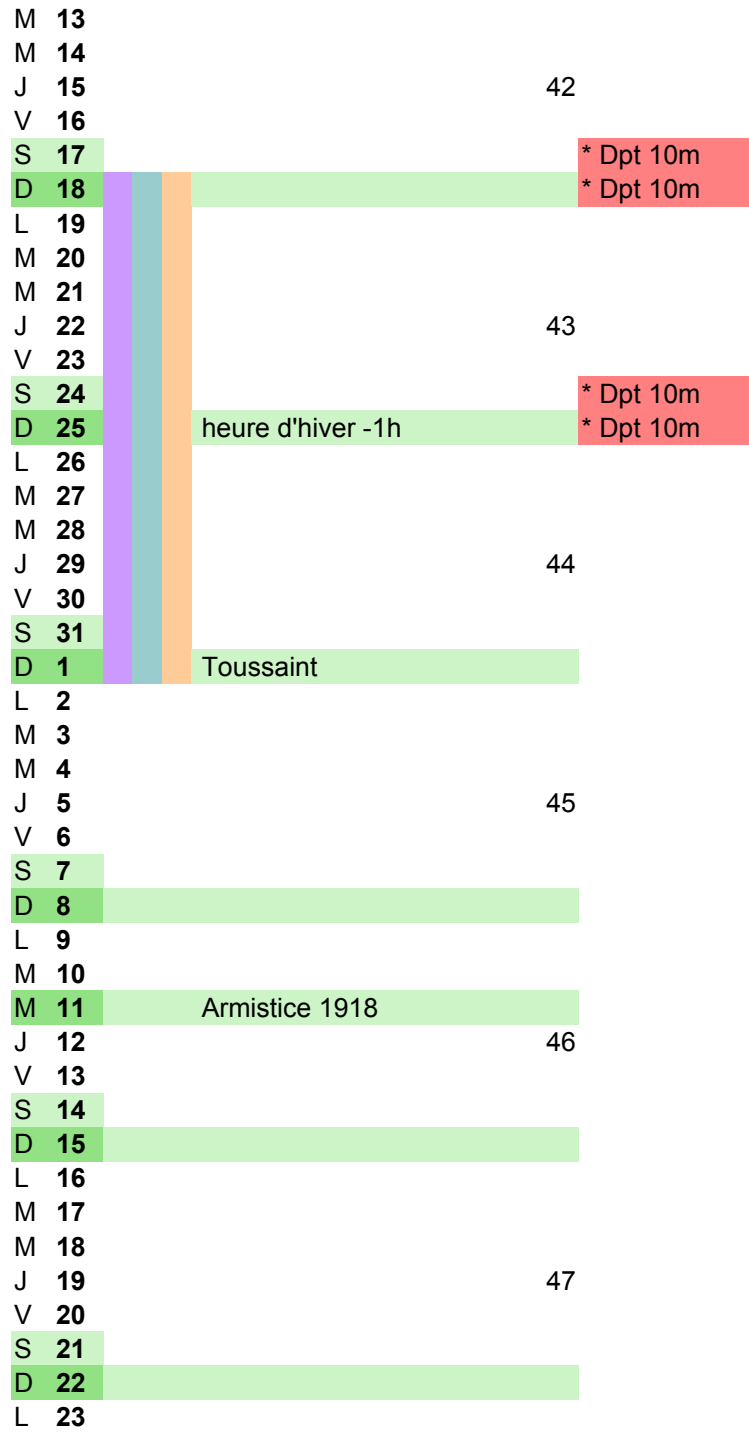

JANVIER

lundi	mardi	mercredi	jeudi	vendredi	samedi
		1 <i>Jour de l'an</i>	2	3	4
6	7	8	9	10	11
13	14	15	16	17	18
20	21	22	23	24	25
27	28	29	30	31	

2020

dimanche
5
12
19
26

SEPT. 2020	M 1		
	M 2		
	J 3		36
	V 4		
	S 5		
	D 6		
	L 7		
	M 8		
	M 9		
	J 10		37
	V 11		
	S 12		
	D 13		
	L 14		
M 15			
M 16			
J 17		38	
V 18			
S 19			
D 20			
L 21			
M 22	automne		
M 23			
J 24		39	
V 25			
S 26			
D 27			
L 28			
M 29			
M 30			
OCT. 2020	J 1		40
	V 2		
	S 3		
	D 4		* Formation cil
	L 5		
	M 6		
	M 7		
	J 8		41
	V 9		
	S 10		
	D 11		
	L 12		

NOV.
2020

FÉVR.
2021

**MARS
2021**

**JUIN
2021**

M 11			
M 12			
J 13		Ascension	19
V 14			
S 15			
D 16			
L 17			
M 18			
M 19			
J 20			20
V 21			Fr EDT Montlu
S 22			Fr EDT
D 23		Pentecôte	Fr EDT
L 24			Fr EDT
M 25			
M 26			
J 27			21
V 28			
S 29			* Dpt TAR 25 €
D 30		Fête des mères	
L 31			
M 1			
M 2			Fr AA Chinon
J 3			22 Fr AA
V 4			Fr AA
S 5			Fr AA
D 6			Fr AA
L 7			
M 8			
M 9			
J 10			23
V 11			
S 12			* Dpt 25-50m
D 13			* Dpt 25-50m
L 14			
M 15			
M 16			
J 17			24
V 18			
S 19			
D 20		été	
L 21			