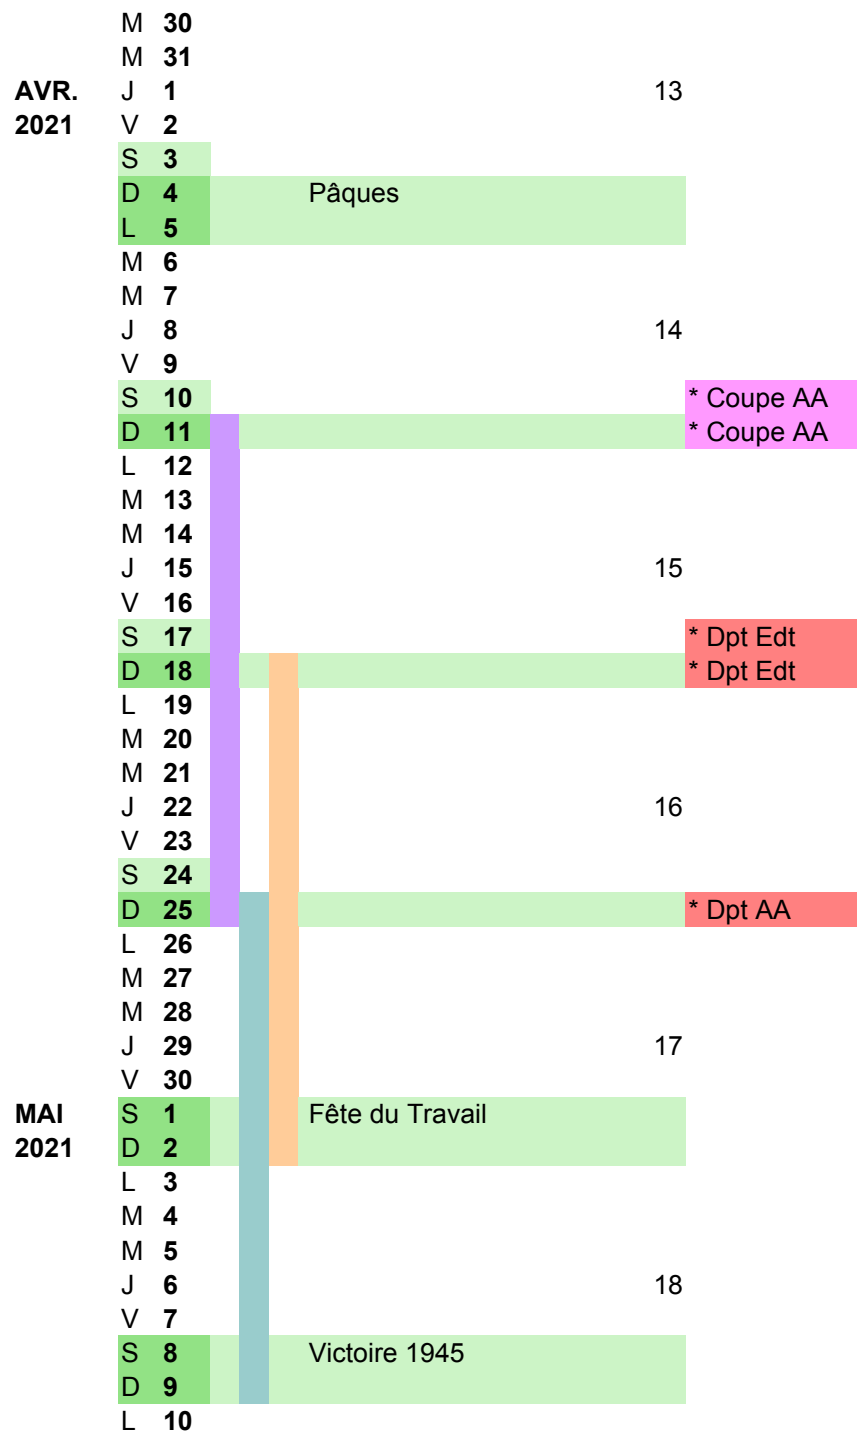

JANVIER

lundi	mardi	mercredi	jeudi	vendredi	samedi
		1 <i>Jour de l'an</i>	2	3	4
6	7	8	9	10	11
13	14	15	16	17	18
20	21	22	23	24	25
27	28	29	30	31	

2020

dimanche
5
12
19
26

SEPT. 2020	M 1		
	M 2		
	J 3		36
	V 4		
	S 5		
	D 6		
	L 7		
	M 8		
	M 9		
	J 10		37
	V 11		
	S 12		
	D 13		
	L 14		
M 15			
M 16			
J 17		38	
V 18			
S 19			
D 20			
L 21			
M 22	automne		
M 23			
J 24		39	
V 25			
S 26			
D 27			
L 28			
M 29			
M 30			
OCT. 2020	J 1		40
	V 2		
	S 3		
	D 4		* Formation cil
	L 5		
	M 6		
	M 7		
	J 8		41
	V 9		
	S 10		
	D 11		
	L 12		

NOV.
2020

FÉVR.
2021

**MARS
2021**

**JUIN
2021**

M 11			
M 12			
J 13		Ascension	19
V 14			
S 15			
D 16			
L 17			
M 18			
M 19			
J 20			20
V 21			Fr EDT Montlu
S 22			Fr EDT
D 23		Pentecôte	Fr EDT
L 24			Fr EDT
M 25			
M 26			
J 27			21
V 28			
S 29			* Dpt TAR 25 €
D 30		Fête des mères	
L 31			
M 1			
M 2			Fr AA Chinon
J 3			22 Fr AA
V 4			Fr AA
S 5			Fr AA
D 6			Fr AA
L 7			
M 8			
M 9			
J 10			23
V 11			
S 12			* Dpt 25-50m
D 13			* Dpt 25-50m
L 14			
M 15			
M 16			
J 17			24
V 18			
S 19			
D 20		été	
L 21			

M	3	
M	4	
J	5	31
V	6	
S	7	
D	8	
L	9	
M	10	
M	11	
J	12	32
V	13	
S	14	
D	15	Assomption
L	16	
M	17	
M	18	
J	19	33
V	20	
S	21	
D	22	
L	23	
M	24	
M	25	
J	26	34
V	27	
S	28	
D	29	
L	30	
M	31	

###

S E P T E M B E R 2 0 2 0 O C T O B E R
M M J V S D L M M J V S D L M M J V S D L M M J V S D L M
1 2 3 4 5 6 7 8 9 10 11 12 13 14 15 16 17 18 19 20 21 22 23 24 25 26 27 28 29 30 1 2 3 4 5 6

E 2 0 2 0 N O V E M B R E 2 0 2 0
M J V S D L M M J V S D L M M J V S D L M M J V S D L M M J V S D L M
7 8 9 10 11 12 13 14 15 16 17 18 19 20 21 22 23 24 25 26 27 28 29 30 31 1 2 3 4 5 6 7 8 9 10 11 12 13 14 15 16 17