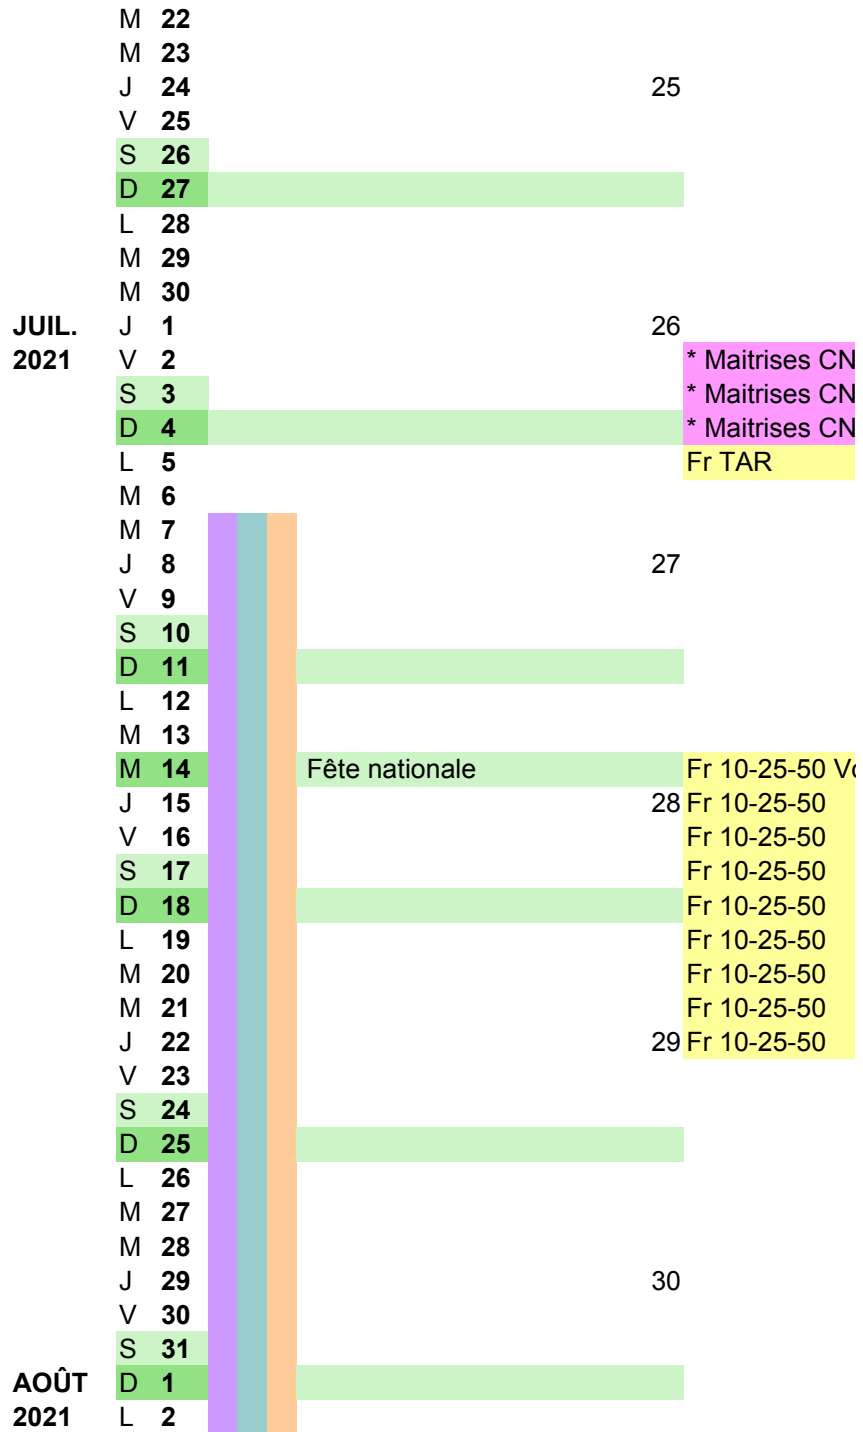

JANVIER

lundi	mardi	mercredi	jeudi	vendredi	samedi
		1 <i>Jour de l'an</i>	2	3	4
6	7	8	9	10	11
13	14	15	16	17	18
20	21	22	23	24	25
27	28	29	30	31	

2020

dimanche
5
12
19
26

SEPT. 2020	M 1		
	M 2		
	J 3		36
	V 4		
	S 5		
	D 6		
	L 7		
	M 8		
	M 9		
	J 10		37
	V 11		
	S 12		
	D 13		
	L 14		
M 15			
M 16			
J 17		38	
V 18			
S 19			
D 20			
L 21			
M 22	automne		
M 23			
J 24		39	
V 25			
S 26			
D 27			
L 28			
M 29			
M 30			
OCT. 2020	J 1		40
	V 2		
	S 3		
	D 4		* Formation cil
	L 5		
	M 6		
	M 7		
	J 8		41
	V 9		
	S 10		
	D 11		
	L 12		

NOV.
2020

FÉVR.
2021

**MARS
2021**

**JUIN
2021**

M 11			
M 12			
J 13		Ascension	19
V 14			
S 15			
D 16			
L 17			
M 18			
M 19			
J 20			20
V 21			Fr EDT Montlu
S 22			Fr EDT
D 23		Pentecôte	Fr EDT
L 24			Fr EDT
M 25			
M 26			
J 27			21
V 28			
S 29			* Dpt TAR 25 €
D 30		Fête des mères	
L 31			
M 1			
M 2			Fr AA Chinon
J 3			22 Fr AA
V 4			Fr AA
S 5			Fr AA
D 6			Fr AA
L 7			
M 8			
M 9			
J 10			23
V 11			
S 12			* Dpt 25-50m
D 13			* Dpt 25-50m
L 14			
M 15			
M 16			
J 17			24
V 18			
S 19			
D 20		été	
L 21			

M	3	
M	4	
J	5	31
V	6	
S	7	
D	8	
L	9	
M	10	
M	11	
J	12	32
V	13	
S	14	
D	15	Assomption
L	16	
M	17	
M	18	
J	19	33
V	20	
S	21	
D	22	
L	23	
M	24	
M	25	
J	26	34
V	27	
S	28	
D	29	
L	30	
M	31	

###

S E P T E M B E R 2 0 2 0 O C T O B E R
M M J V S D L M M J V S D L M M J V S D L M M J V S D L M
1 2 3 4 5 6 7 8 9 10 11 12 13 14 15 16 17 18 19 20 21 22 23 24 25 26 27 28 29 30 1 2 3 4 5 6

E 2 0 2 0 N O V E M B R E 2 0 2 0
M J V S D L M M J V S D L M M J V S D L M M J V S D L M M J V S D L M
7 8 9 10 11 12 13 14 15 16 17 18 19 20 21 22 23 24 25 26 27 28 29 30 31 1 2 3 4 5 6 7 8 9 10 11 12 13 14 15 16 17